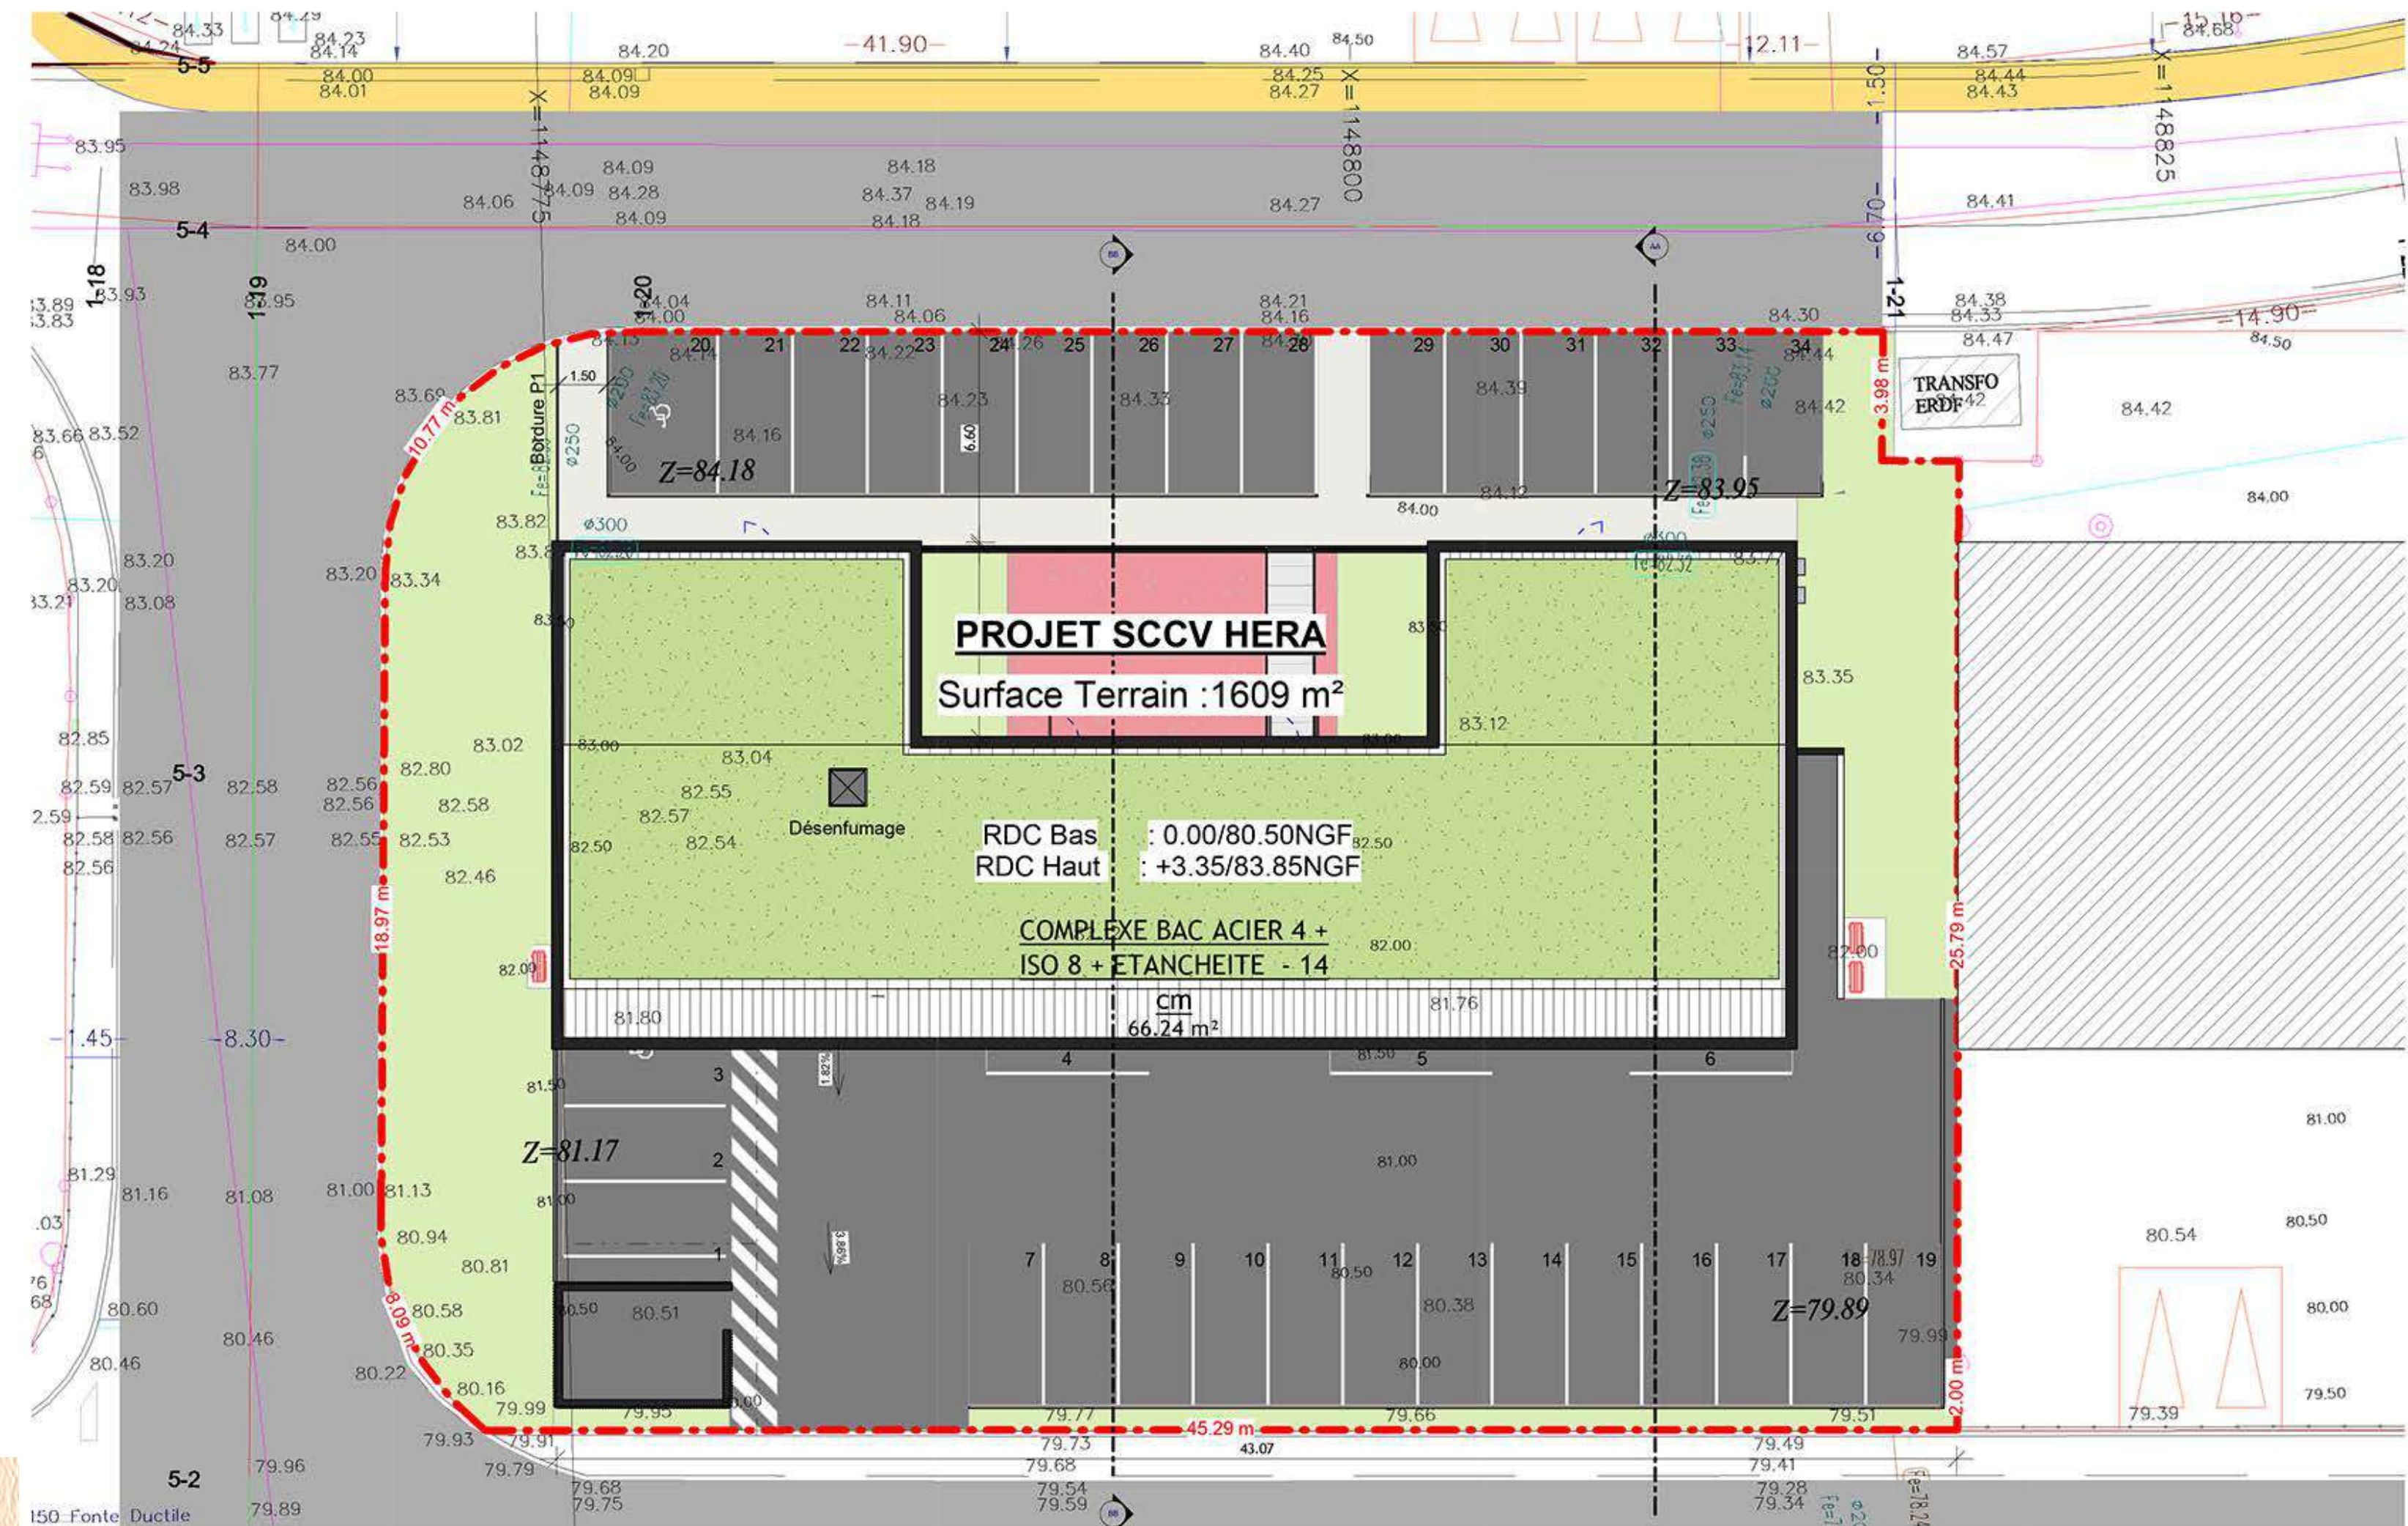

PLAN DE MASSE

1 : 200ÈME

- BÉTON DÉSACTIVÉ
- ESPACE VERT
- ENROBÉ LÉGER VL
- TOITURE VÉGÉTALISÉ