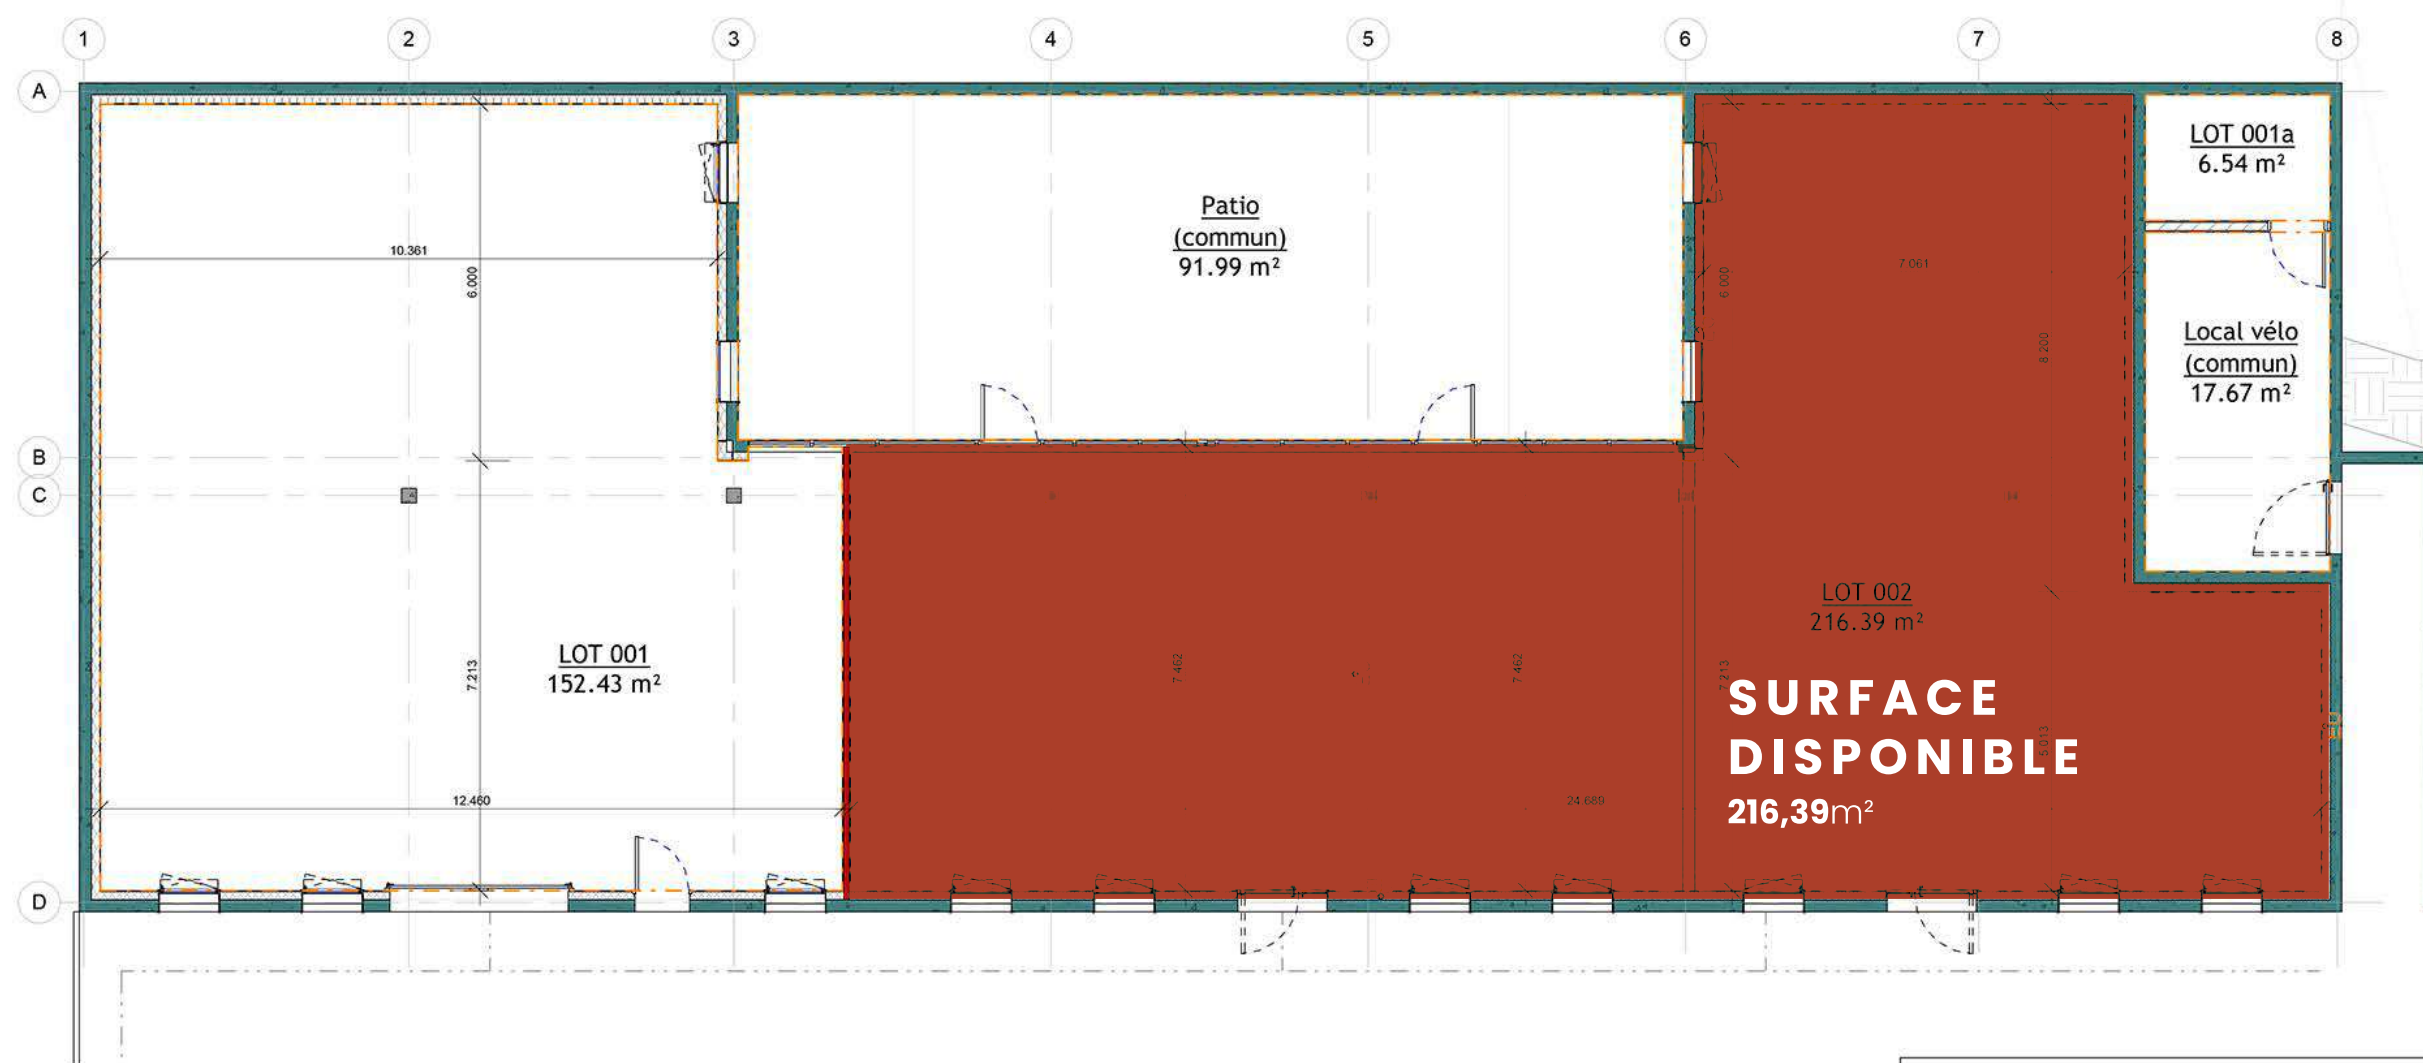

Idéalement positionné sur une parcelle d'environ 1 500m², le programme **Héra** dispose de **34 places** de stationnement.

Places de stationnement

Emplacement stratégique

Cellules aménageables

34

places de parking

770m²

de cellules divisibles

MATÉRIAUX
MATÉRIAUX
MATÉRIAUX

PLAN DE MASSE

1 : 200^{ÈME}

- BÉTON DÉSACTIVÉ
- ESPACE VERT
- ENROBÉ LÉGER VL
- TOITURE VÉGÉTALISÉ

PLAN BÂTIS RDC

1 : 100 ÈME

NOMENCLATURE LOTS BÂTIS RdC

Nom	Surface
LOT 002	216.39 m ²
LOT 001	152.43 m ²
Patio (commun)	91.99 m ²
LOT 001a	6.54 m ²
Local vélo (commun)	17.67 m ²
	485.02 m ²

1 Niveau 0 lots bâtis
Ech : 1 : 100

PLAN BÂTIS R+1

1 : 100 ÈME

1 Niveau 1 lots bâtis
Ech : 1 : 100

NOMENCLATURE LOTS BÂTIS R+1

Nom	Surface
LOT 101	201.84 m ²
LOT 102	201.34 m ²
	403.19 m ²

HÉRA

SOFT

Développement

Promotion immobilière