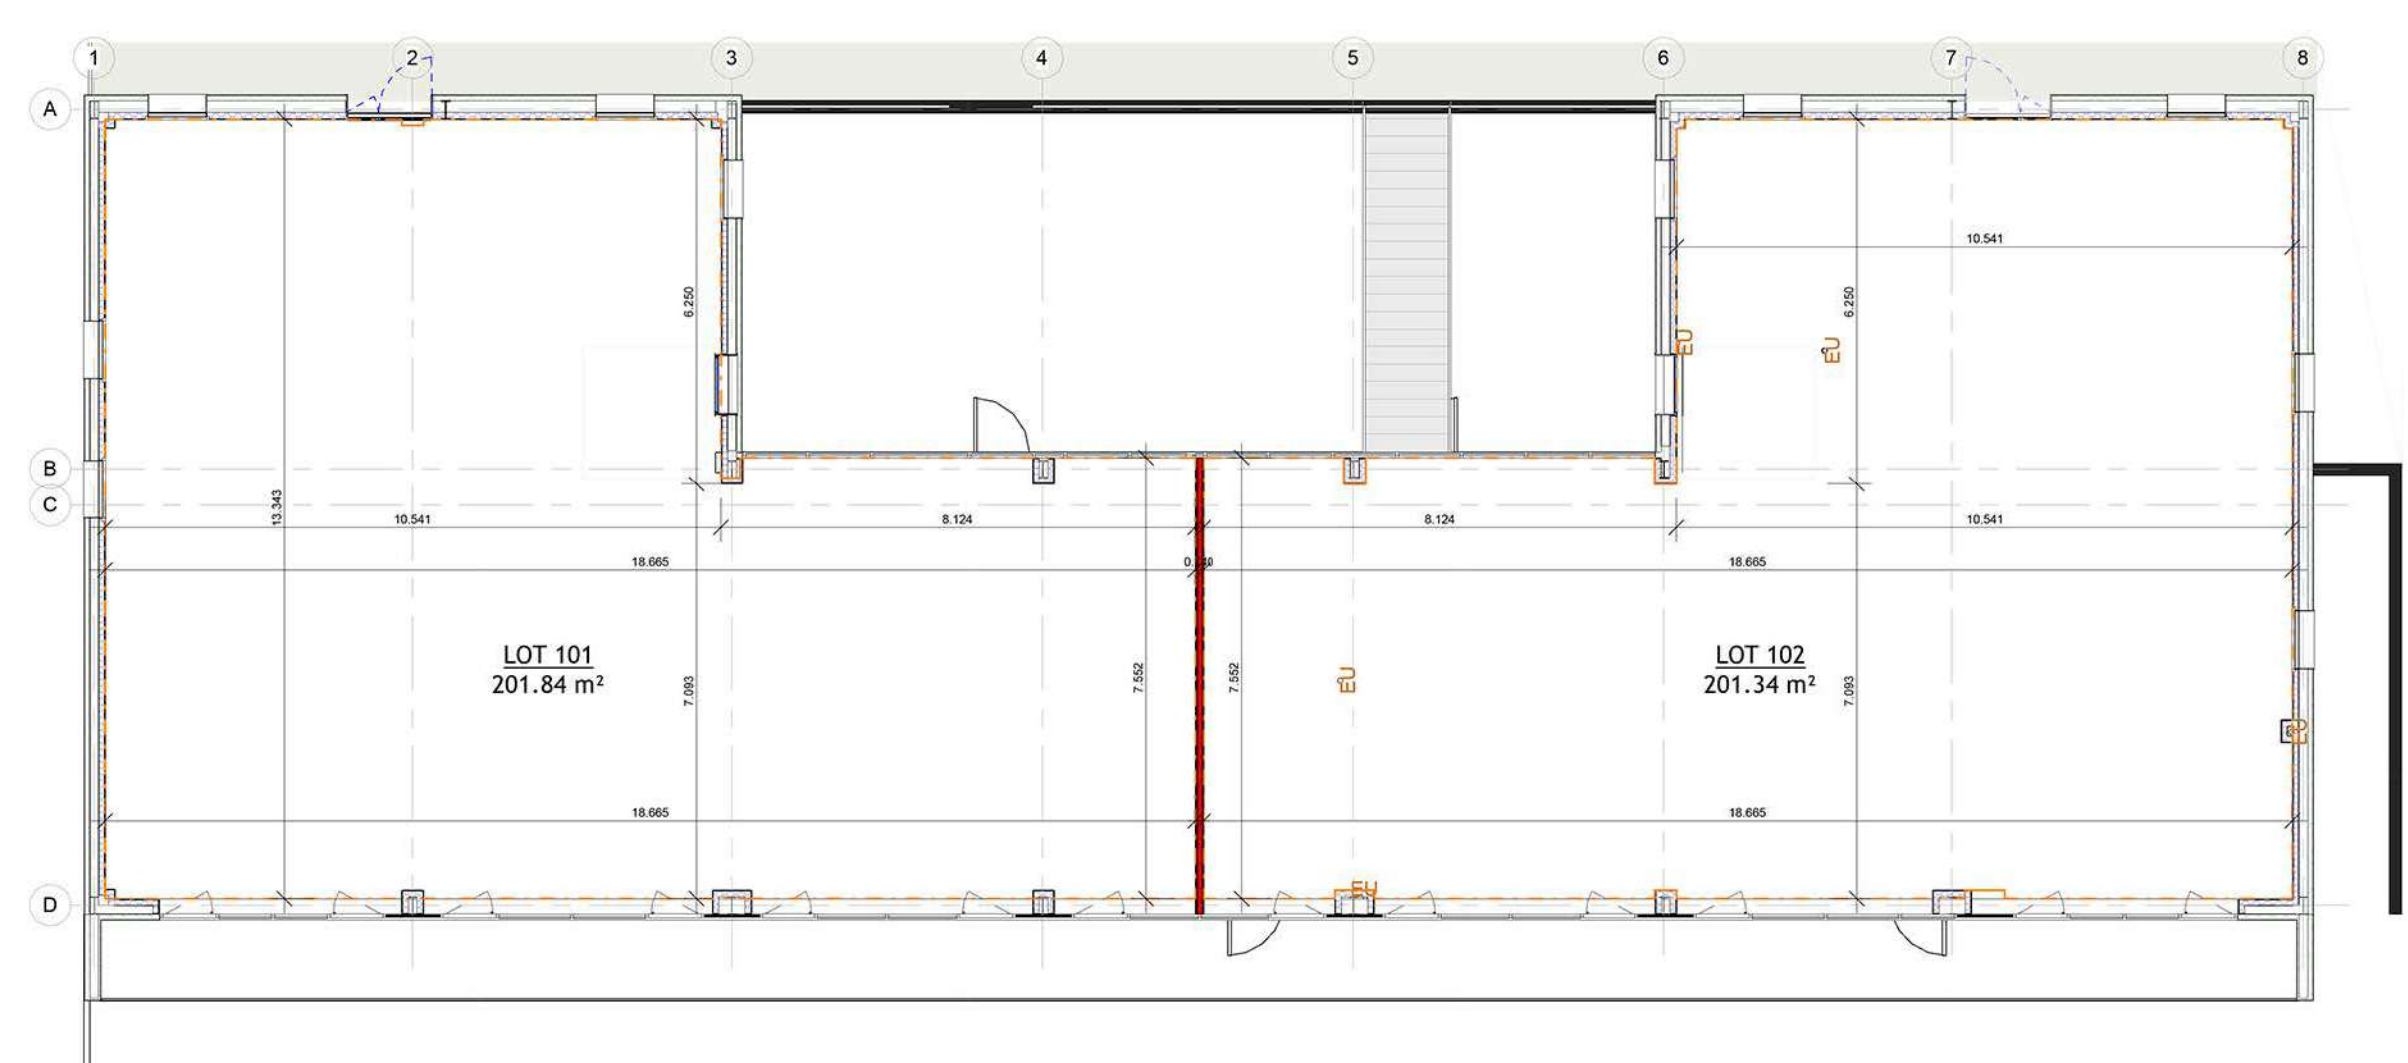

Idéalement positionné sur une parcelle d'environ 1 500m², le programme **Héra** dispose de **34 places** de stationnement.

Places de stationnement

Emplacement stratégique

Cellules aménageables

34

places de parking

770m²

de cellules divisibles

MATÉRIAUX
MATÉRIAUX
MATÉRIAUX

PLAN DE MASSE

1 : 200^{ÈME}

- BÉTON DÉSACTIVÉ
- ESPACE VERT
- ENROBÉ LÉGER VL
- TOITURE VÉGÉTALISÉ

PLAN BÂTIS RDC

1 : 100 ÈME

NOMENCLATURE LOTS BÂTIS RdC

Nom	Surface
LOT 002	216.39 m ²
LOT 001	152.43 m ²
Patio (commun)	91.99 m ²
LOT 001a	6.54 m ²
Local vélo (commun)	17.67 m ²
	485.02 m ²

1 Niveau 0 lots bâtis
Ech : 1 : 100

PLAN BÂTIS R+1

1 : 100 ÈME

1 Niveau 1 lots bâtis
Ech : 1 : 100

NOMENCLATURE LOTS BÂTIS R+1

Nom	Surface
LOT 101	201.84 m ²
LOT 102	201.34 m ²
	403.19 m ²

HÉRA

SOFT

Développement

Promotion immobilière